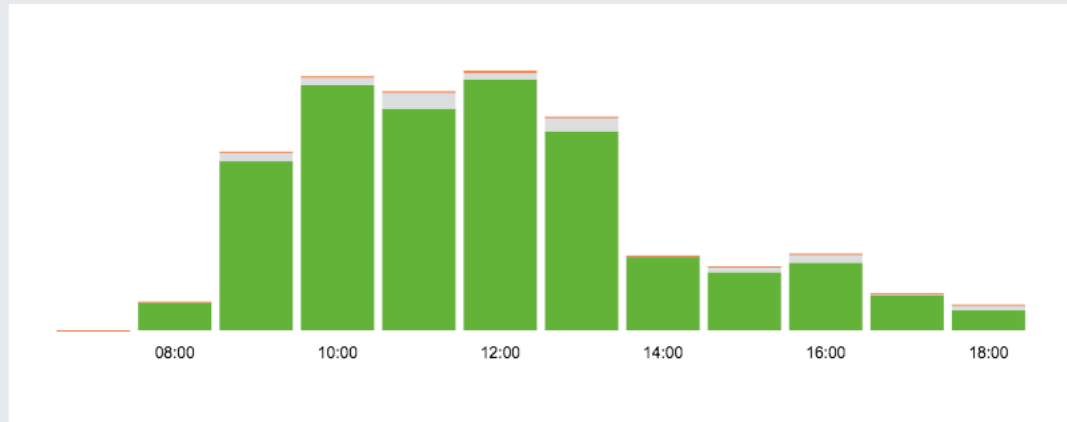

No podemos curar el coronavirus
Pero podemos prevenir el contagio

Trabaja desde casa con DeskTime

DeskTime

Sólo 7€/ordenador

¡REGISTRATE EN WWW.DESKTIME.ES PARA PROBARLO GRATIS 14 DIAS!

MOST PRODUCTIVE

	Eva García 96.19%, 60h 34m of 62h 58m
	Jose Luis Robles 95.45%, 79h 25m of 83h 12m
	Ricardo Ortega 86.89%, 59h 47m of 68h 48m