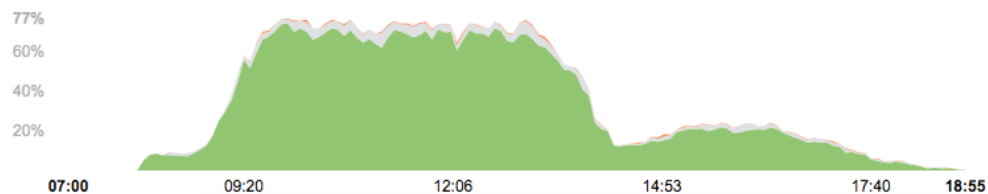

695h 5m

EFFECTIVENESS

62.94%

TIME AT WORK

695h 5m

EFFECTIVENESS

63.02%

PRODUCTIVITY

92.75%

PRODUCTIVITY

92.75%

PRODUCTIVITY BAR

PRODUCTIVITY BAR

Página de reportes

Esta página te ofrece reportes con gráficas que puedes descargar. Puedes buscar por día, semana y mes.

MOST PRODUCTIVE