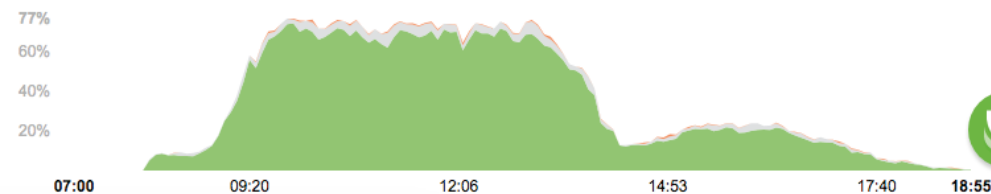

92.75%

PRODUCTIVITY

92.75%

PRODUCTIVITY BAR

PRODUCTIVITY BAR

Página de reportes

Esta página te ofrece reportes con gráficas que puedes descargar. Puedes buscar por día, semana y mes.

MOST PRODUCTIVE

- Jose Luis Robles
95.45%, 79h 25m of 83h 12m
- Julia Carreras
96.19%, 60h 34m of 62h 58m
- Juan Moreno
86.89%, 59h 47m of 68h 48m
- Ricardo Ortega
92.96%, 51h 30m of 55h 24m
- Eva García
98.99%, 50h 47m of 51h 18m