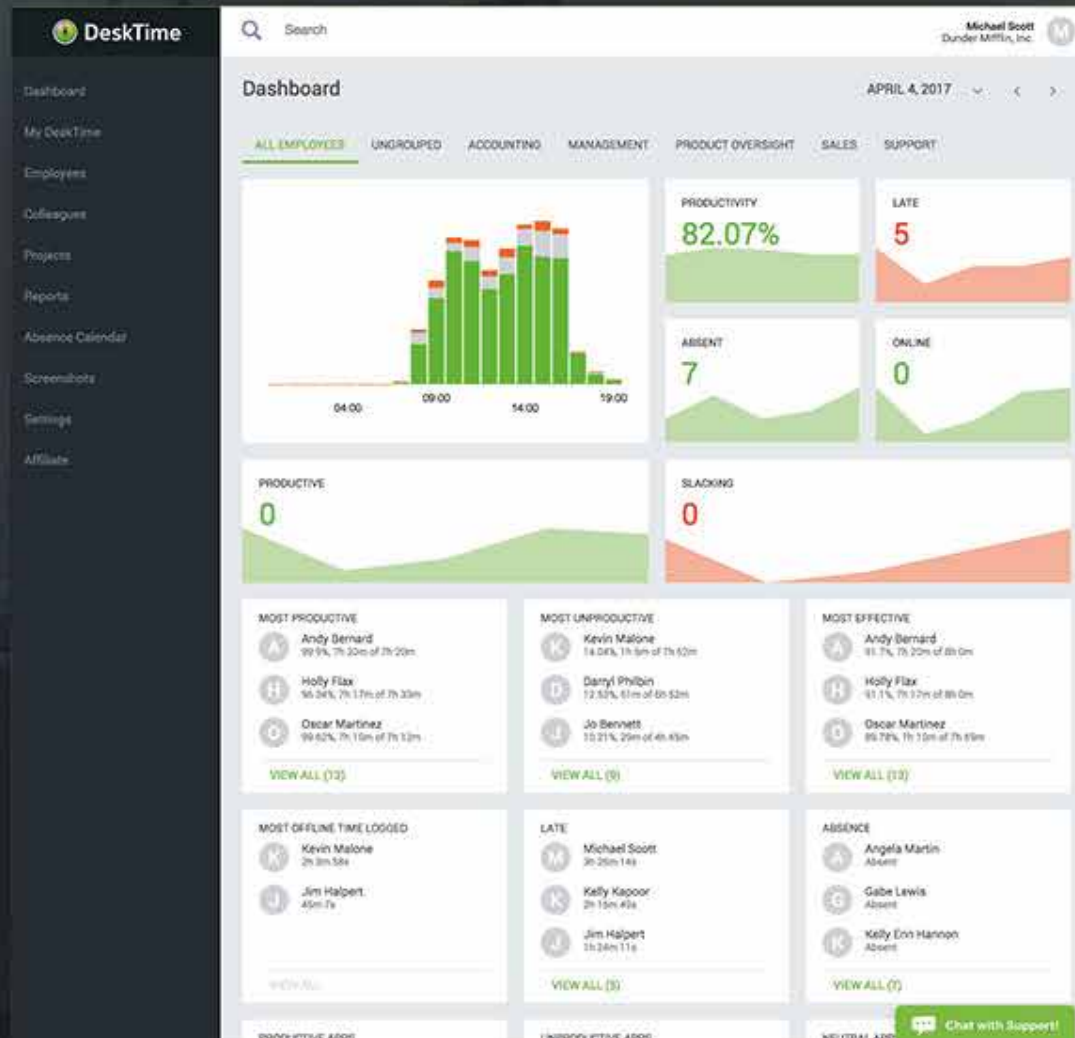

No podemos curar el coronavirus
Pero podemos prevenir el contagio

Trabaja desde casa con DeskTime

DeskTime

Sólo 7€/ordenador

¡REGISTRATE EN WWW.DESKTIME.ES PARA PROBARLO GRATIS 14 DIAS!

MOST PRODUCTIVE

	Eva García 96.19%, 60h 34m of 62h 58m
	Jose Luis Robles 95.45%, 79h 25m of 83h 12m
	Ricardo Ortega 86.89%, 59h 47m of 68h 48m

[VIEW ALL \(10\)](#)

Página principal

Aquí podrás ver la productividad general de tus trabajadores. También la gente que ha llegado tarde, la gente que está dentro y la gente que tiene vacaciones

Reports